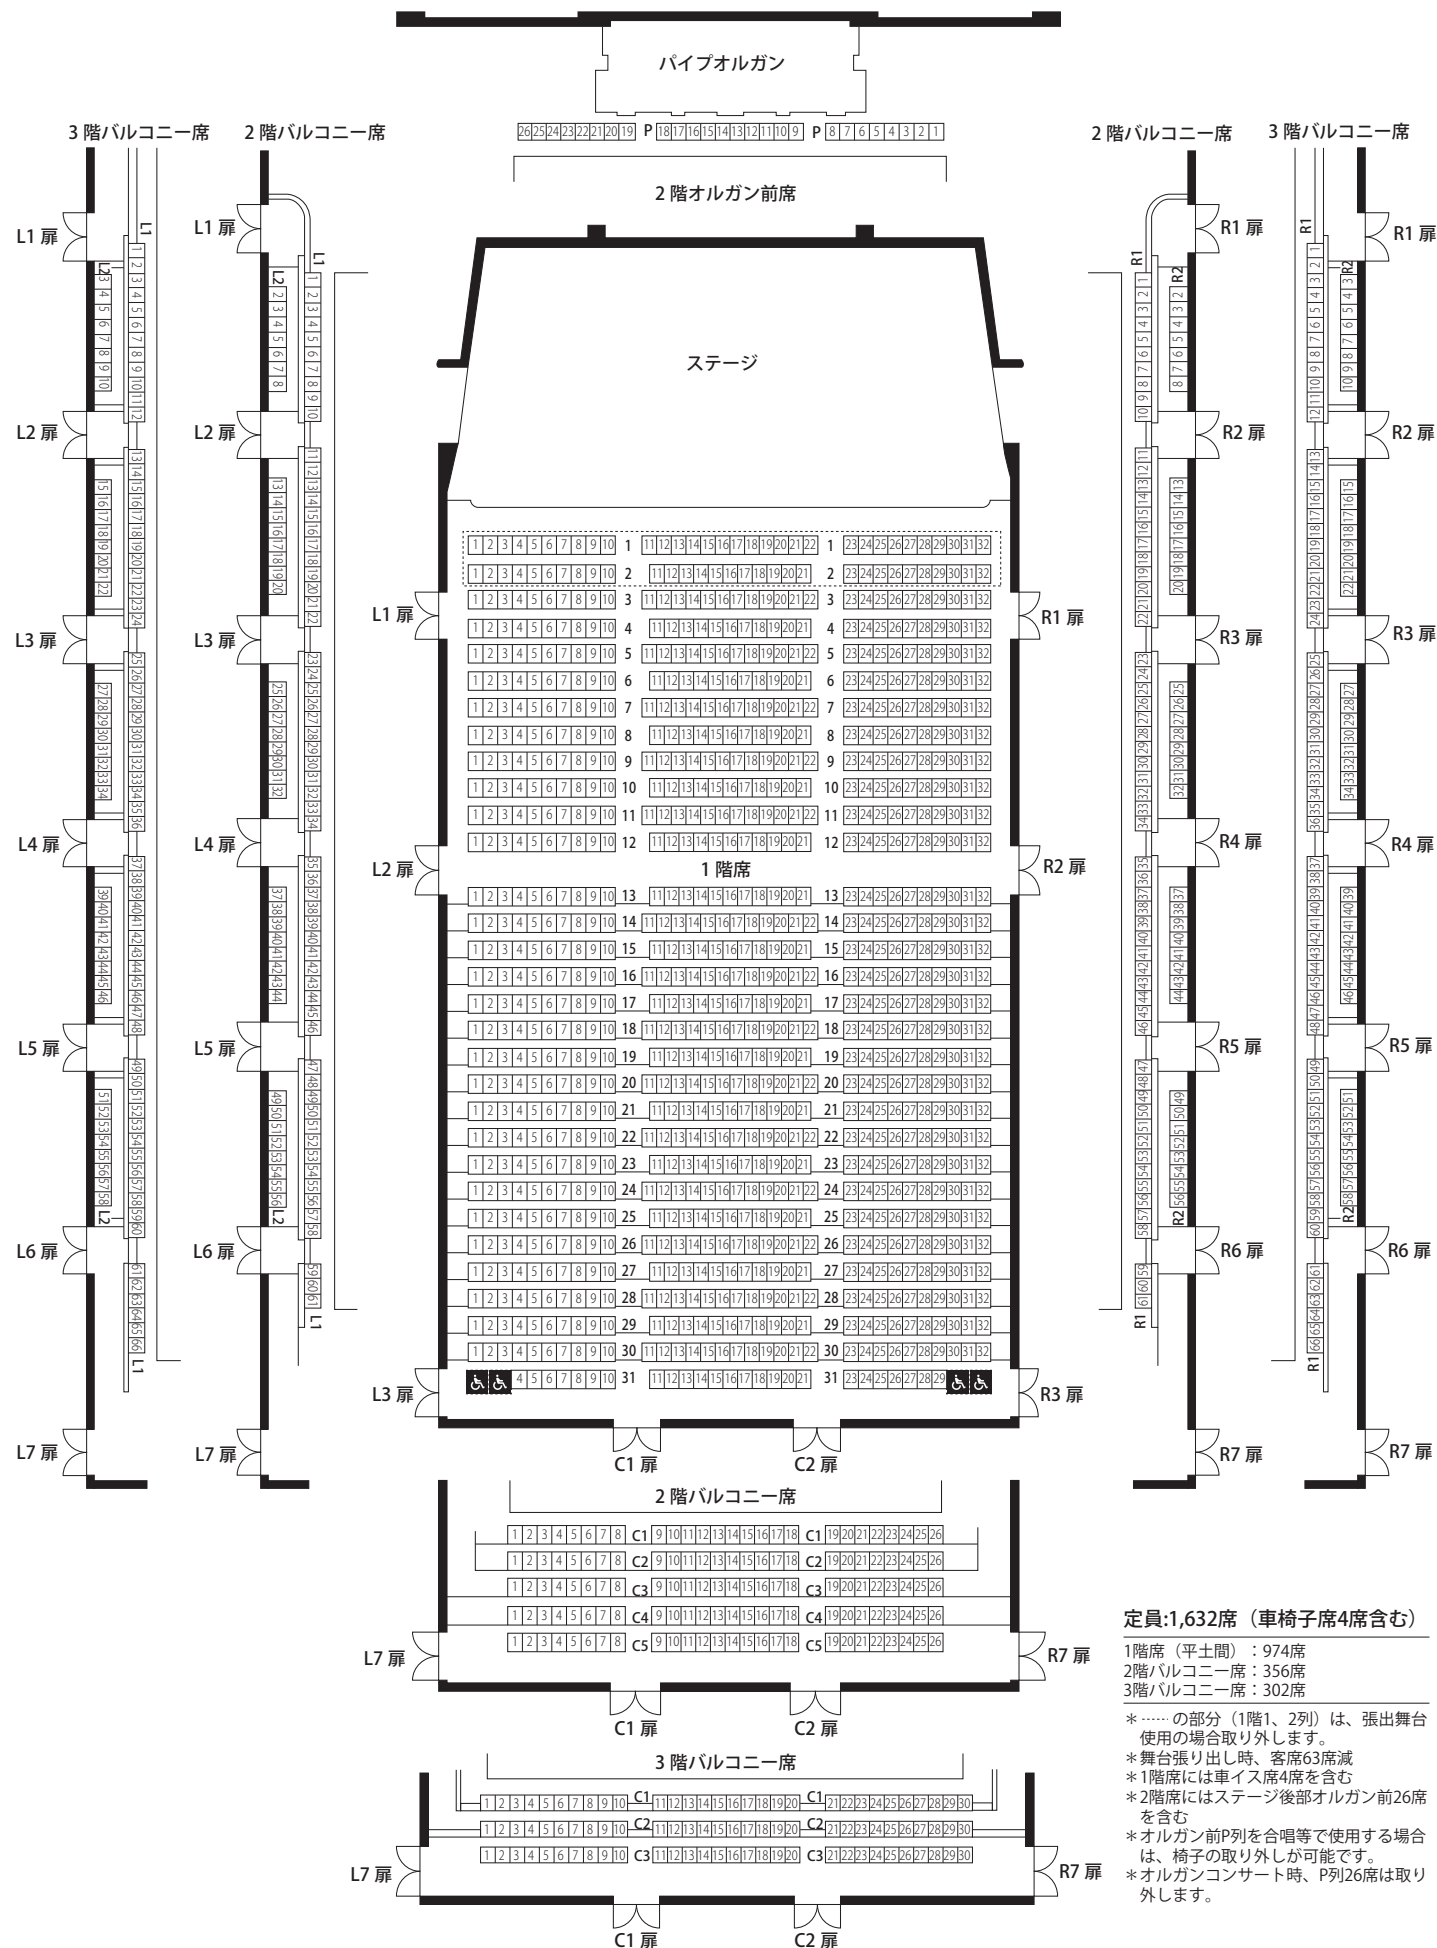

東京オペラシティ コンサートホール 座席図

定員: 1,632席 (車椅子席4席含む)

- 1階席 (平土間) : 974席
- 2階バルコニー席 : 356席
- 3階バルコニー席 : 302席

- *の部分(1階1、2列)は、張出舞台使用の場合取り外します。
- * 舞台張り出し時、客席63席減
- * 1階席には車イス席4席を含む
- * 2階席にはステージ後部オルガン前26席を含む
- * オルガン前P列を合唱等で使用する場合は、椅子の取り外しが可能です。
- * オルガンコンサート時、P列26席は取り外します。