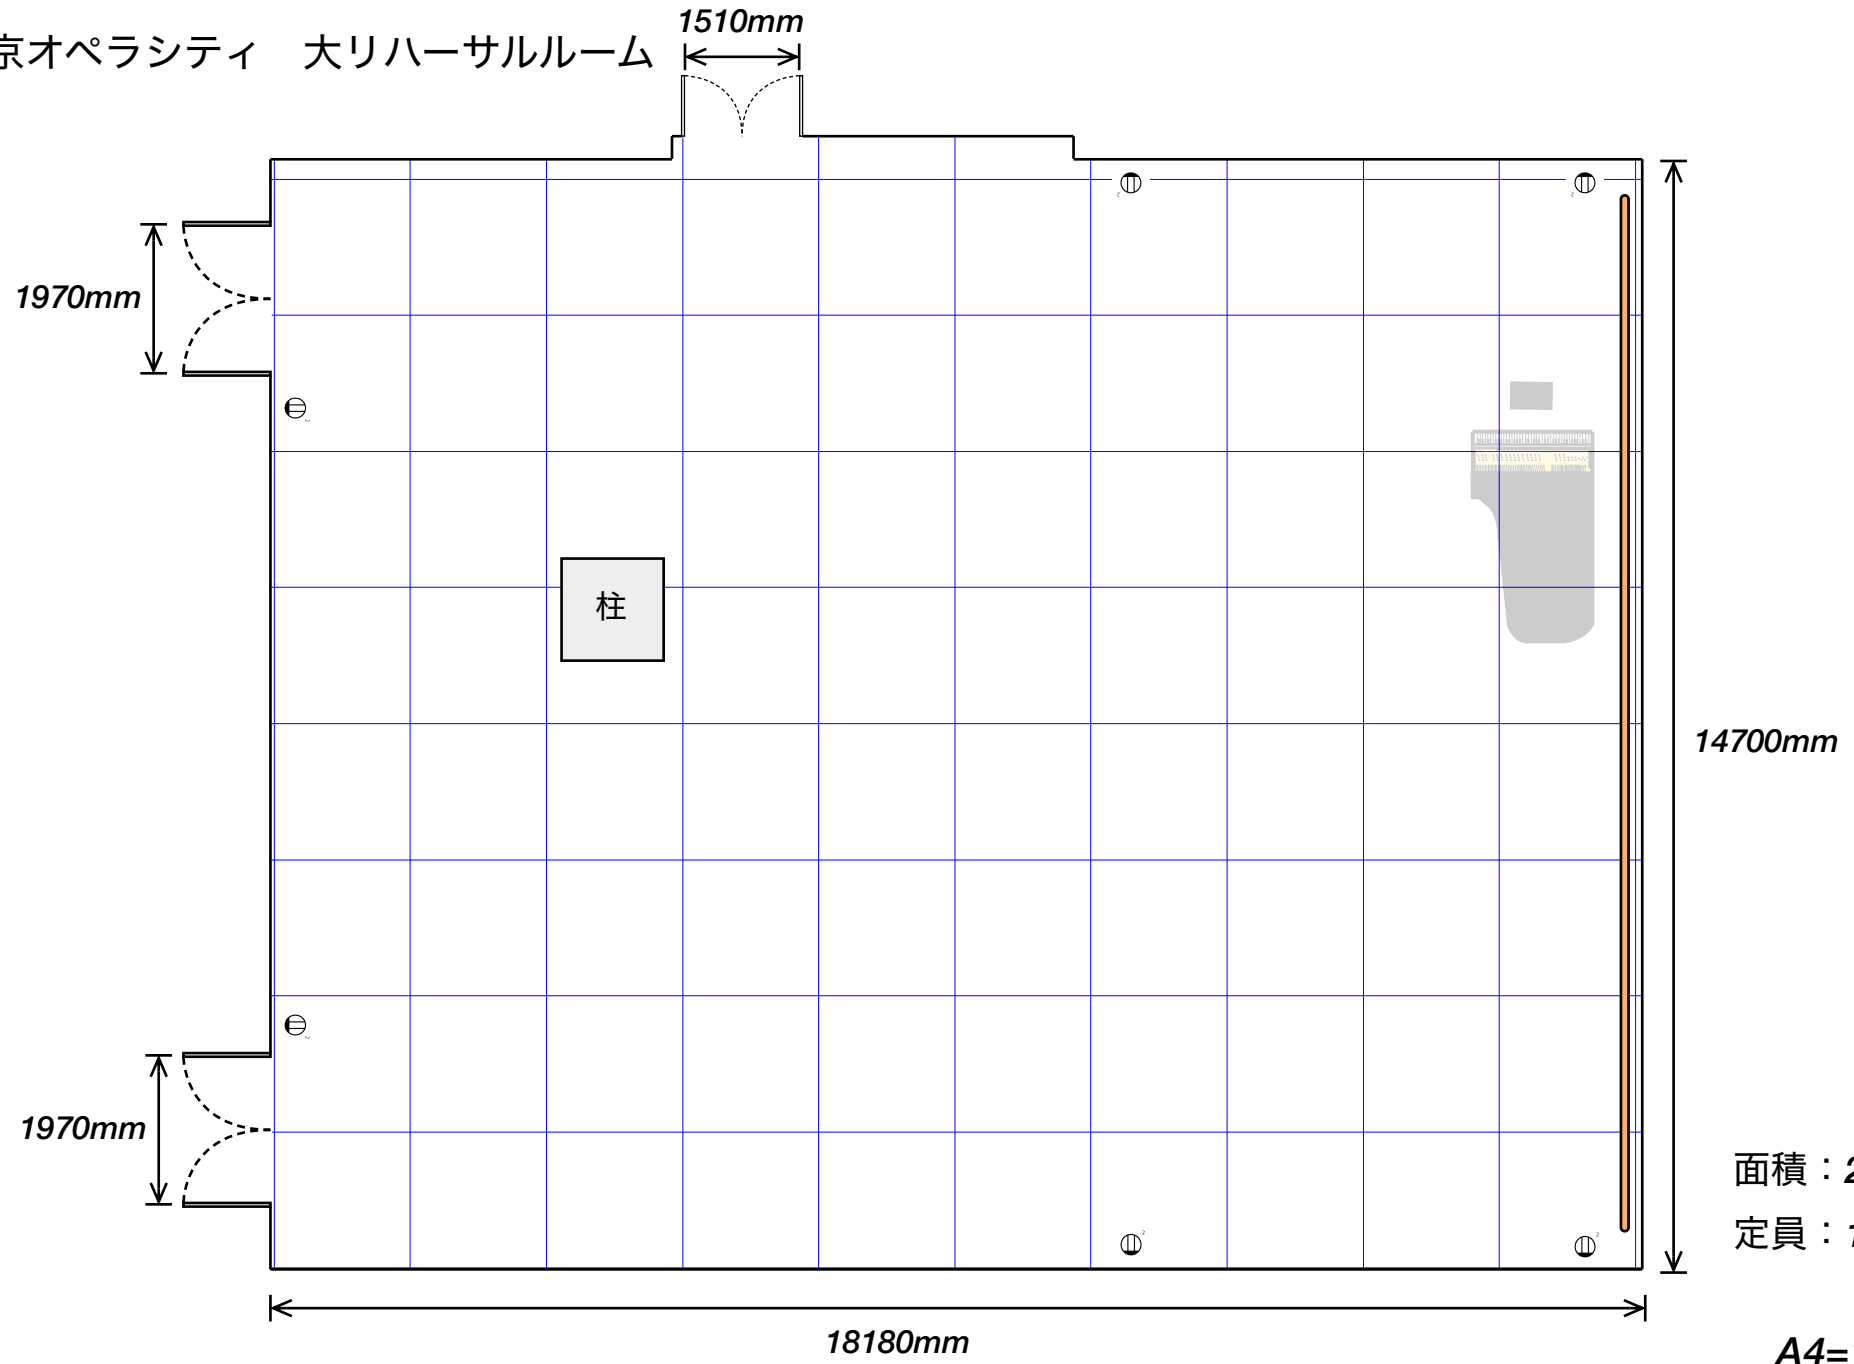

東京オペラシティ 大リハーサルルーム

14700mm

面積：267m<sup>2</sup>  
定員：100名程度

18180mm

A4=1/100

各コンセント単独回路：100V, 20A,