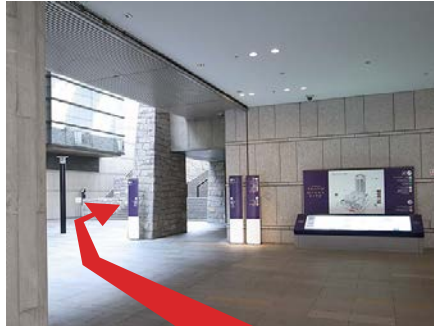

フロアマップ コンサートホール

1

2

3

1

2

3

 京王新線 初台駅 東口改札
 (←笹塚方向 新宿方向→)