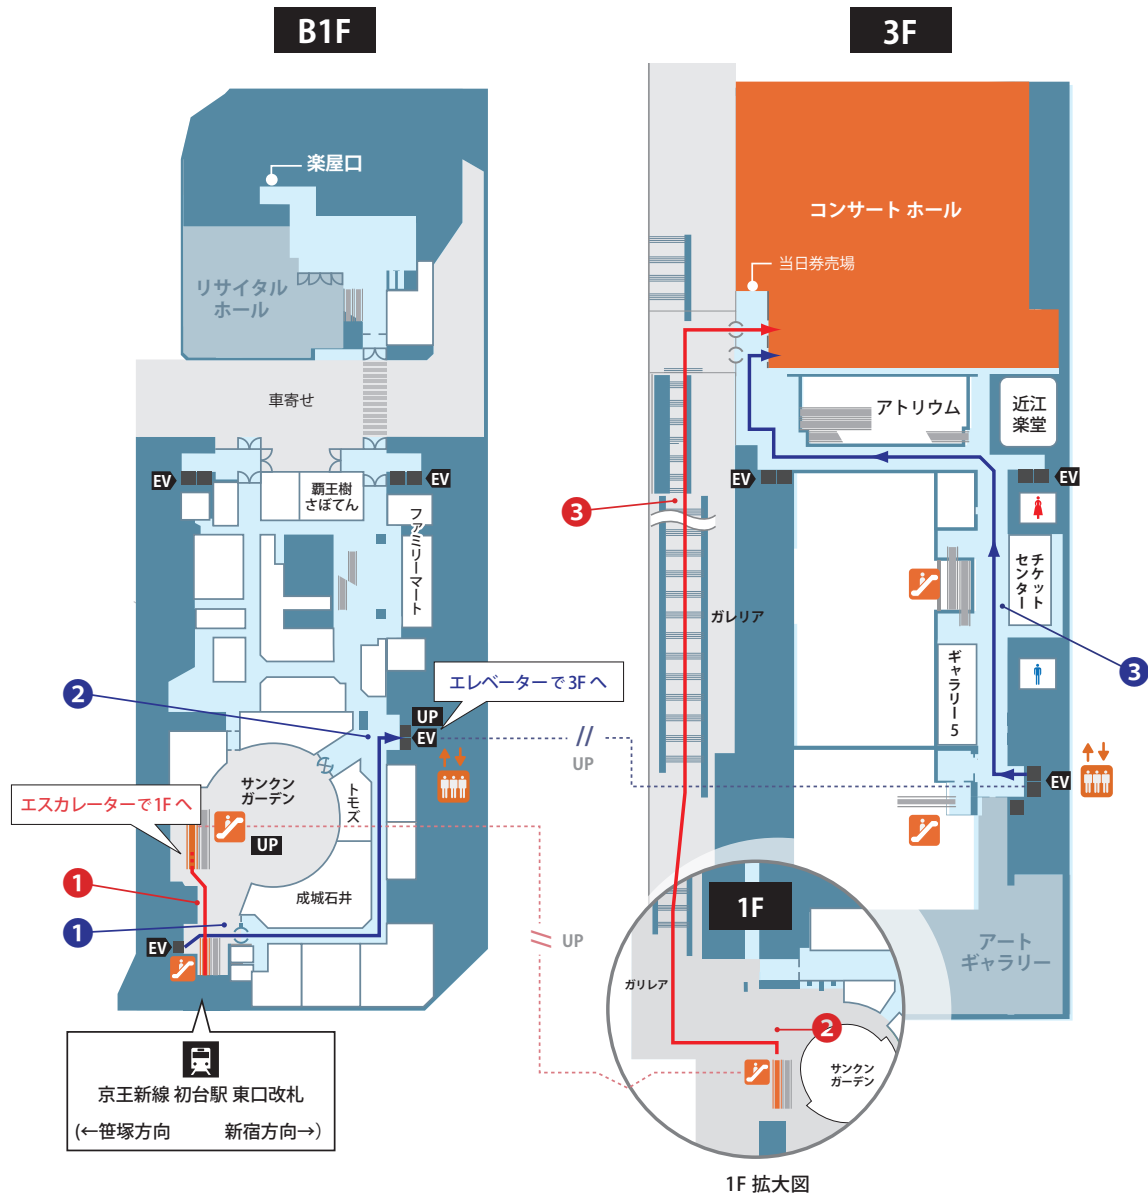

フロアマップ コンサートホール

1

2

3

1

2

3

 京王新線 初台駅 東口改札
 (←笹塚方向 新宿方向→)