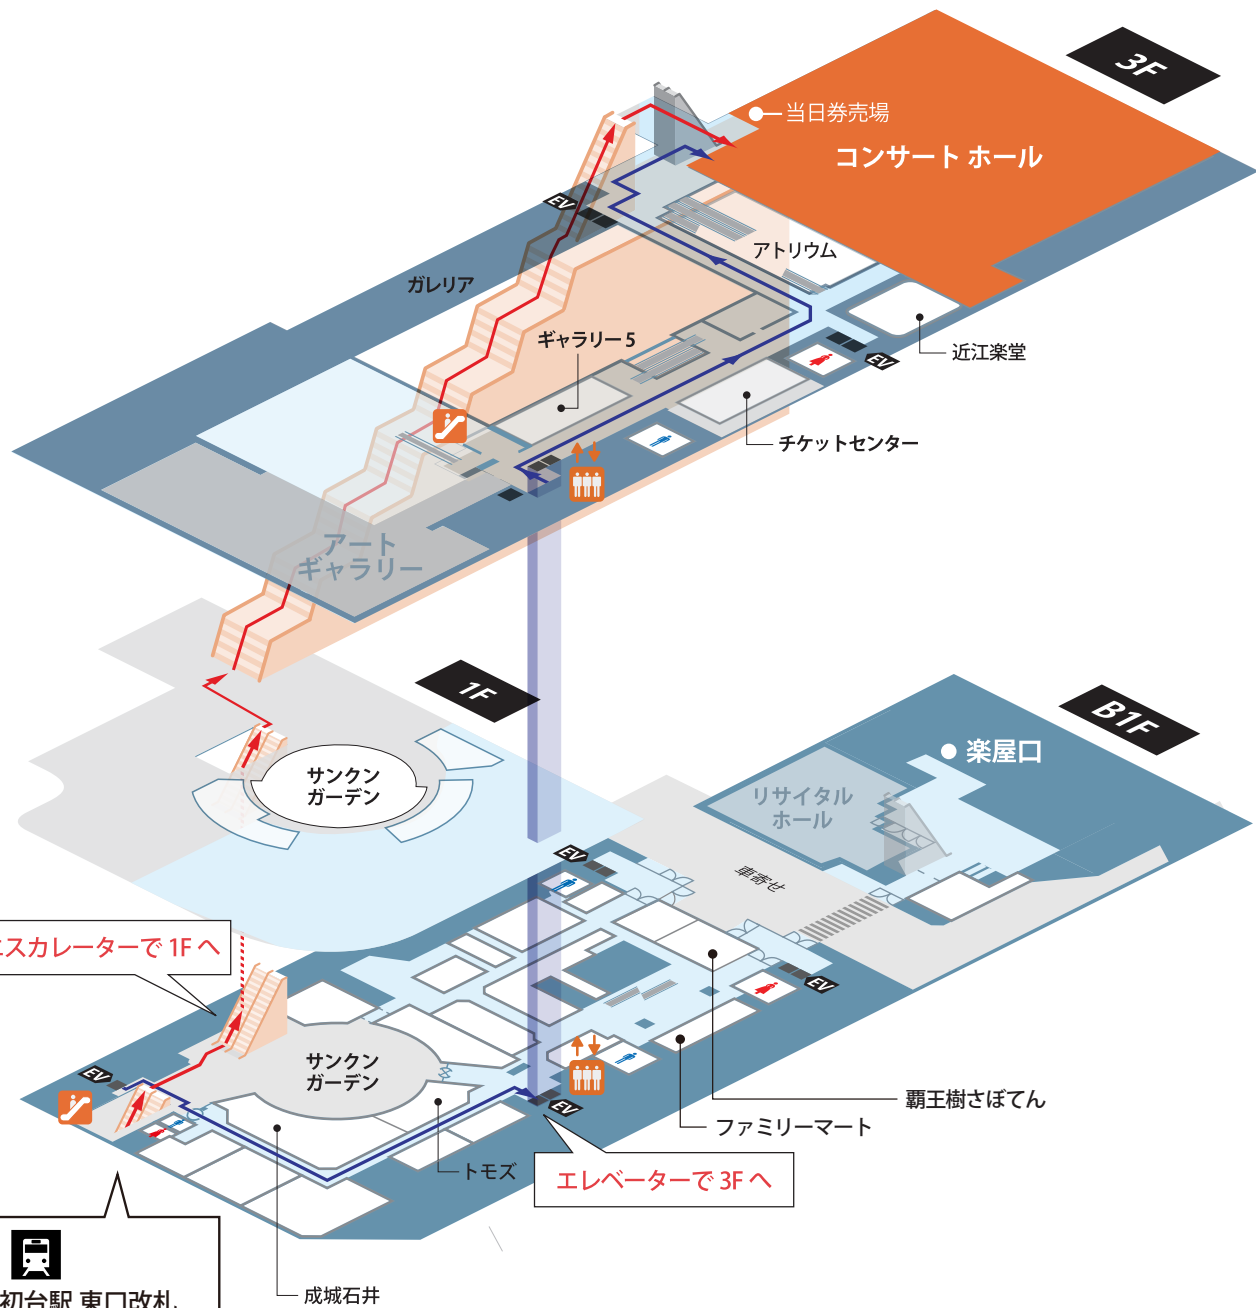

フロアマップ コンサートホール

1

2

3

1

2

3

 京王新線 初台駅 東口改札
 (←笹塚方向 新宿方向→)