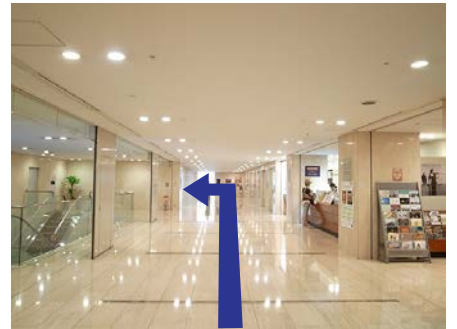

フロアマップ コンサートホール

1

2

3

1

2

3

 京王新線 初台駅 東口改札
 (←笹塚方向 新宿方向→)