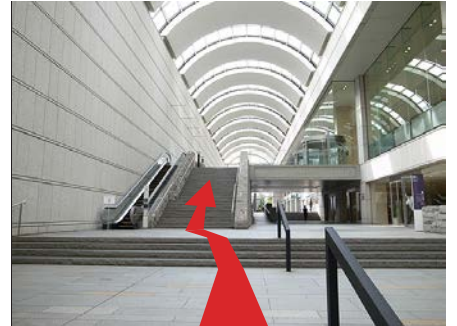

フロアマップ コンサートホール

1

2

3

1

2

3

 京王新線 初台駅 東口改札
 (←笹塚方向 新宿方向→)