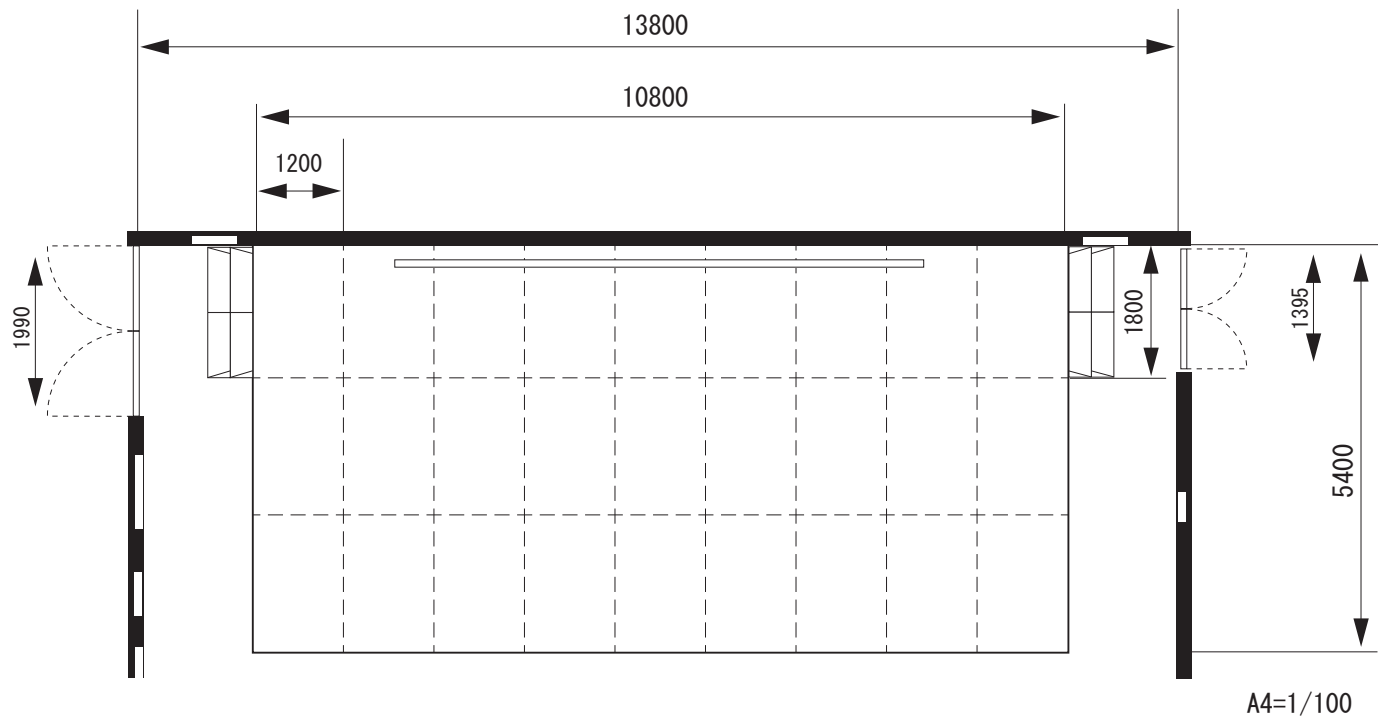

東京オペラシティ リサイタルホール 舞台平面図

公演日： 年 月 日 ()

公演名：

団体名：